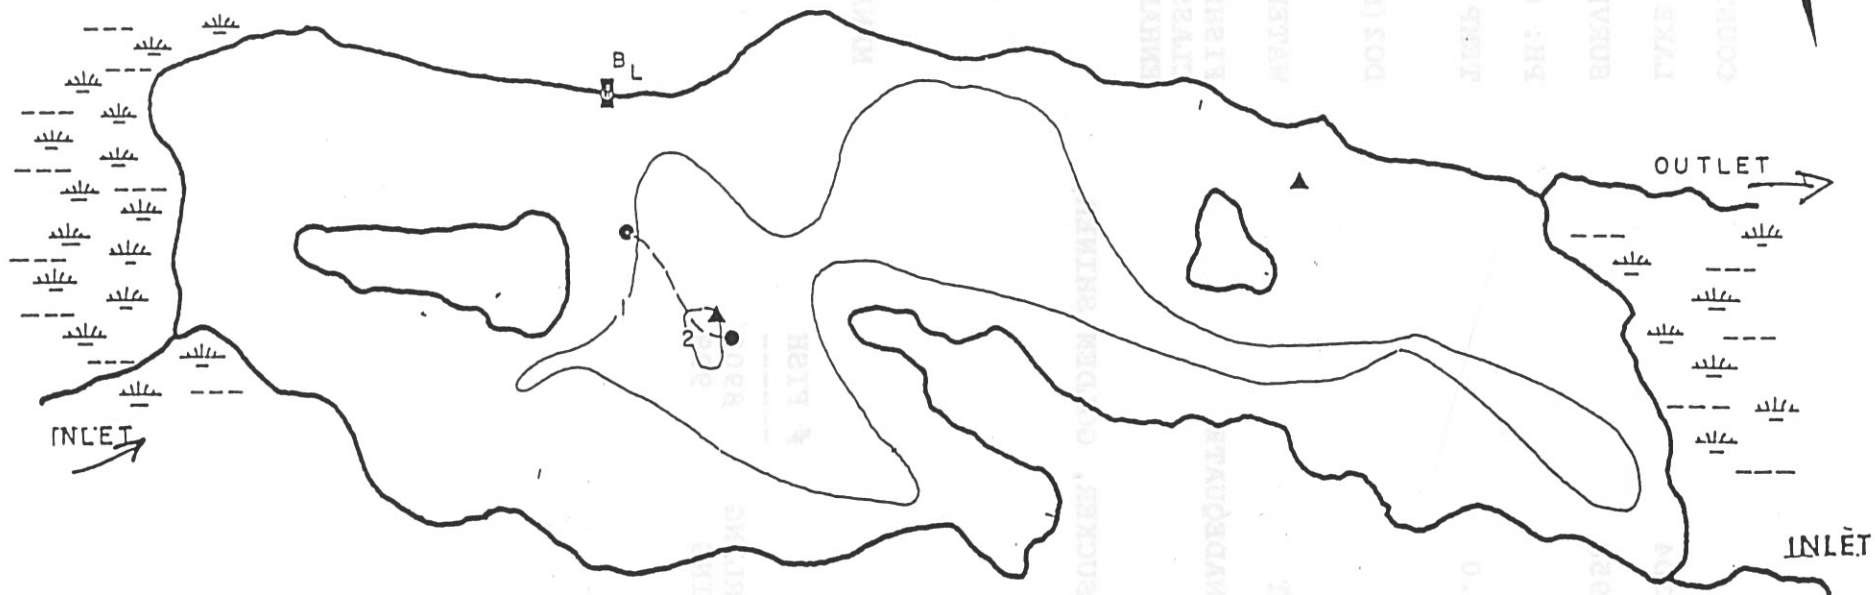

LOON LAKE

46°05' 59°58'

CAPE BRETON CO.

300 0m