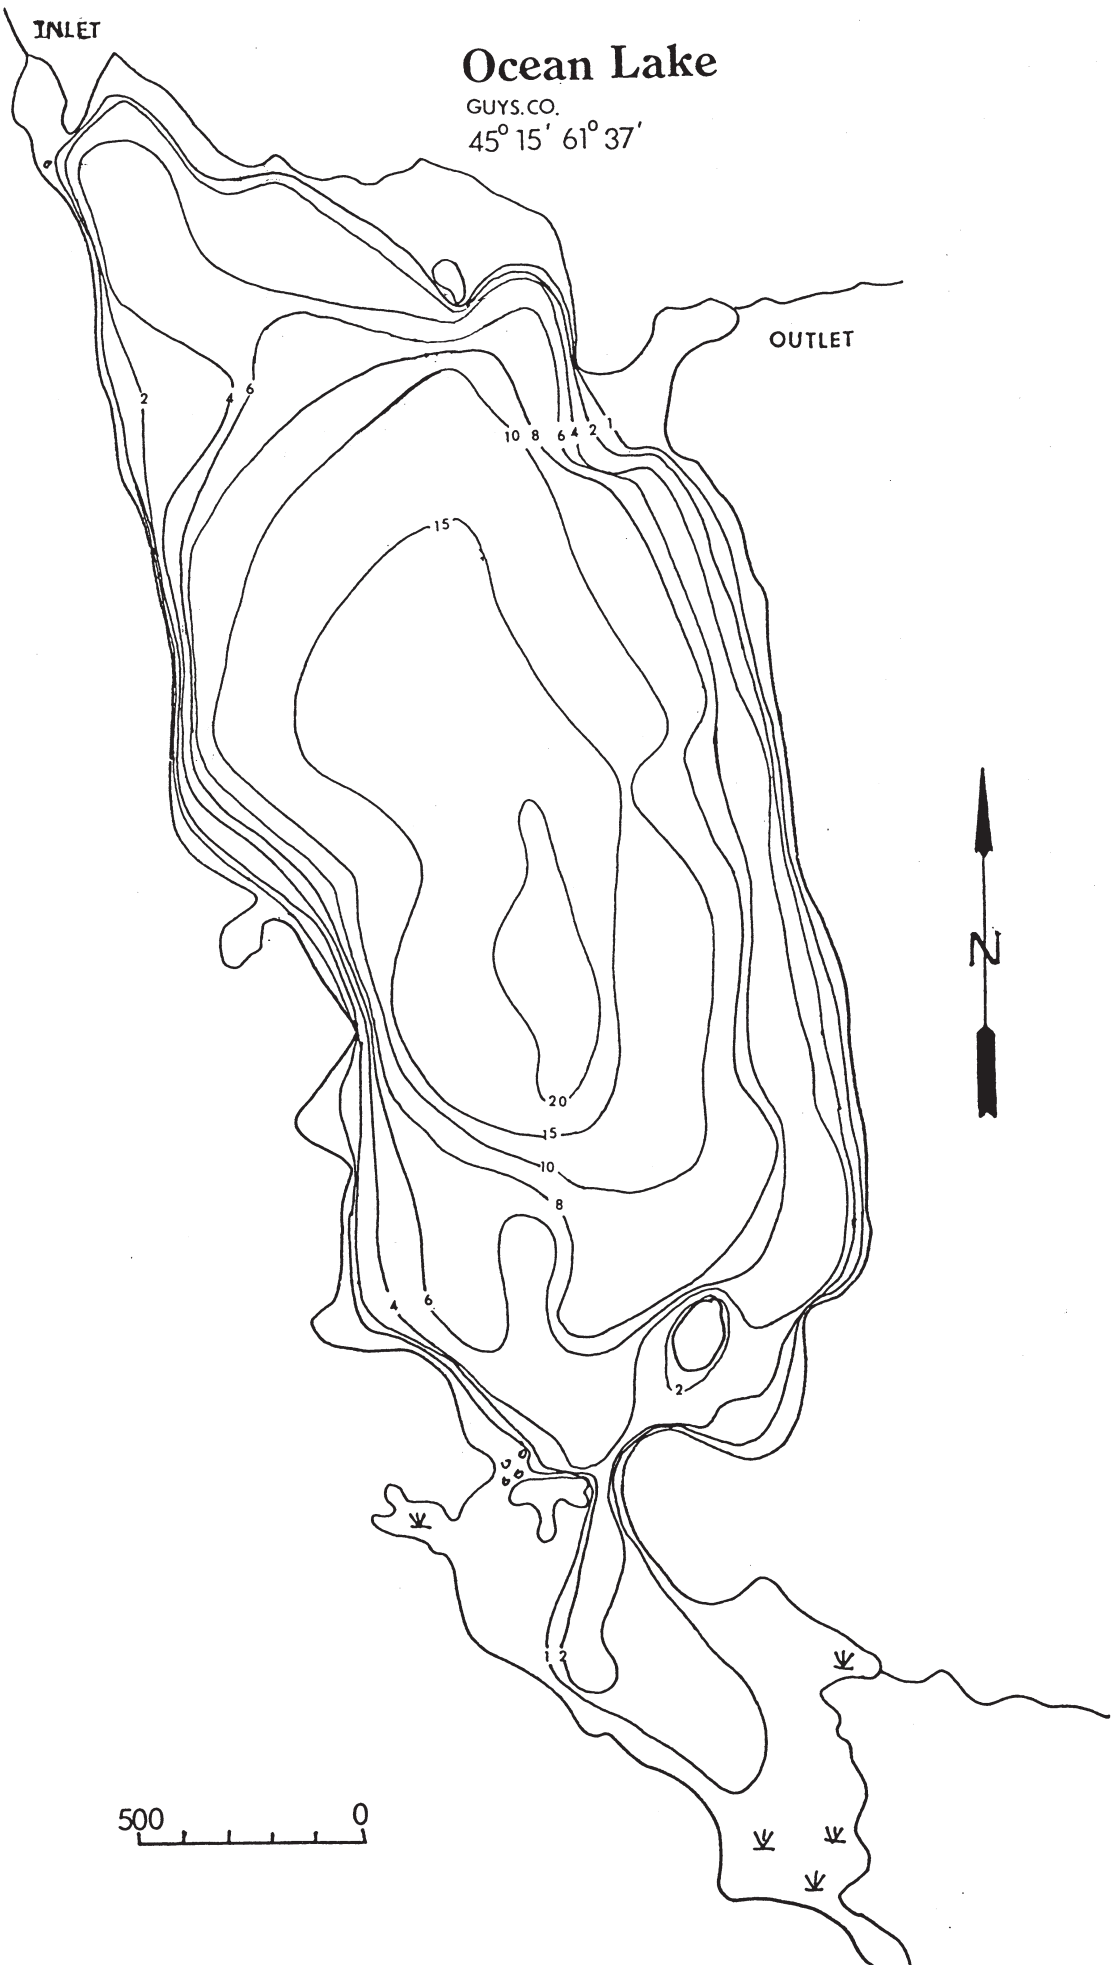

INLET

Ocean Lake

GUYS.CO.
45° 15' 61° 37'

OUTLET

500 0