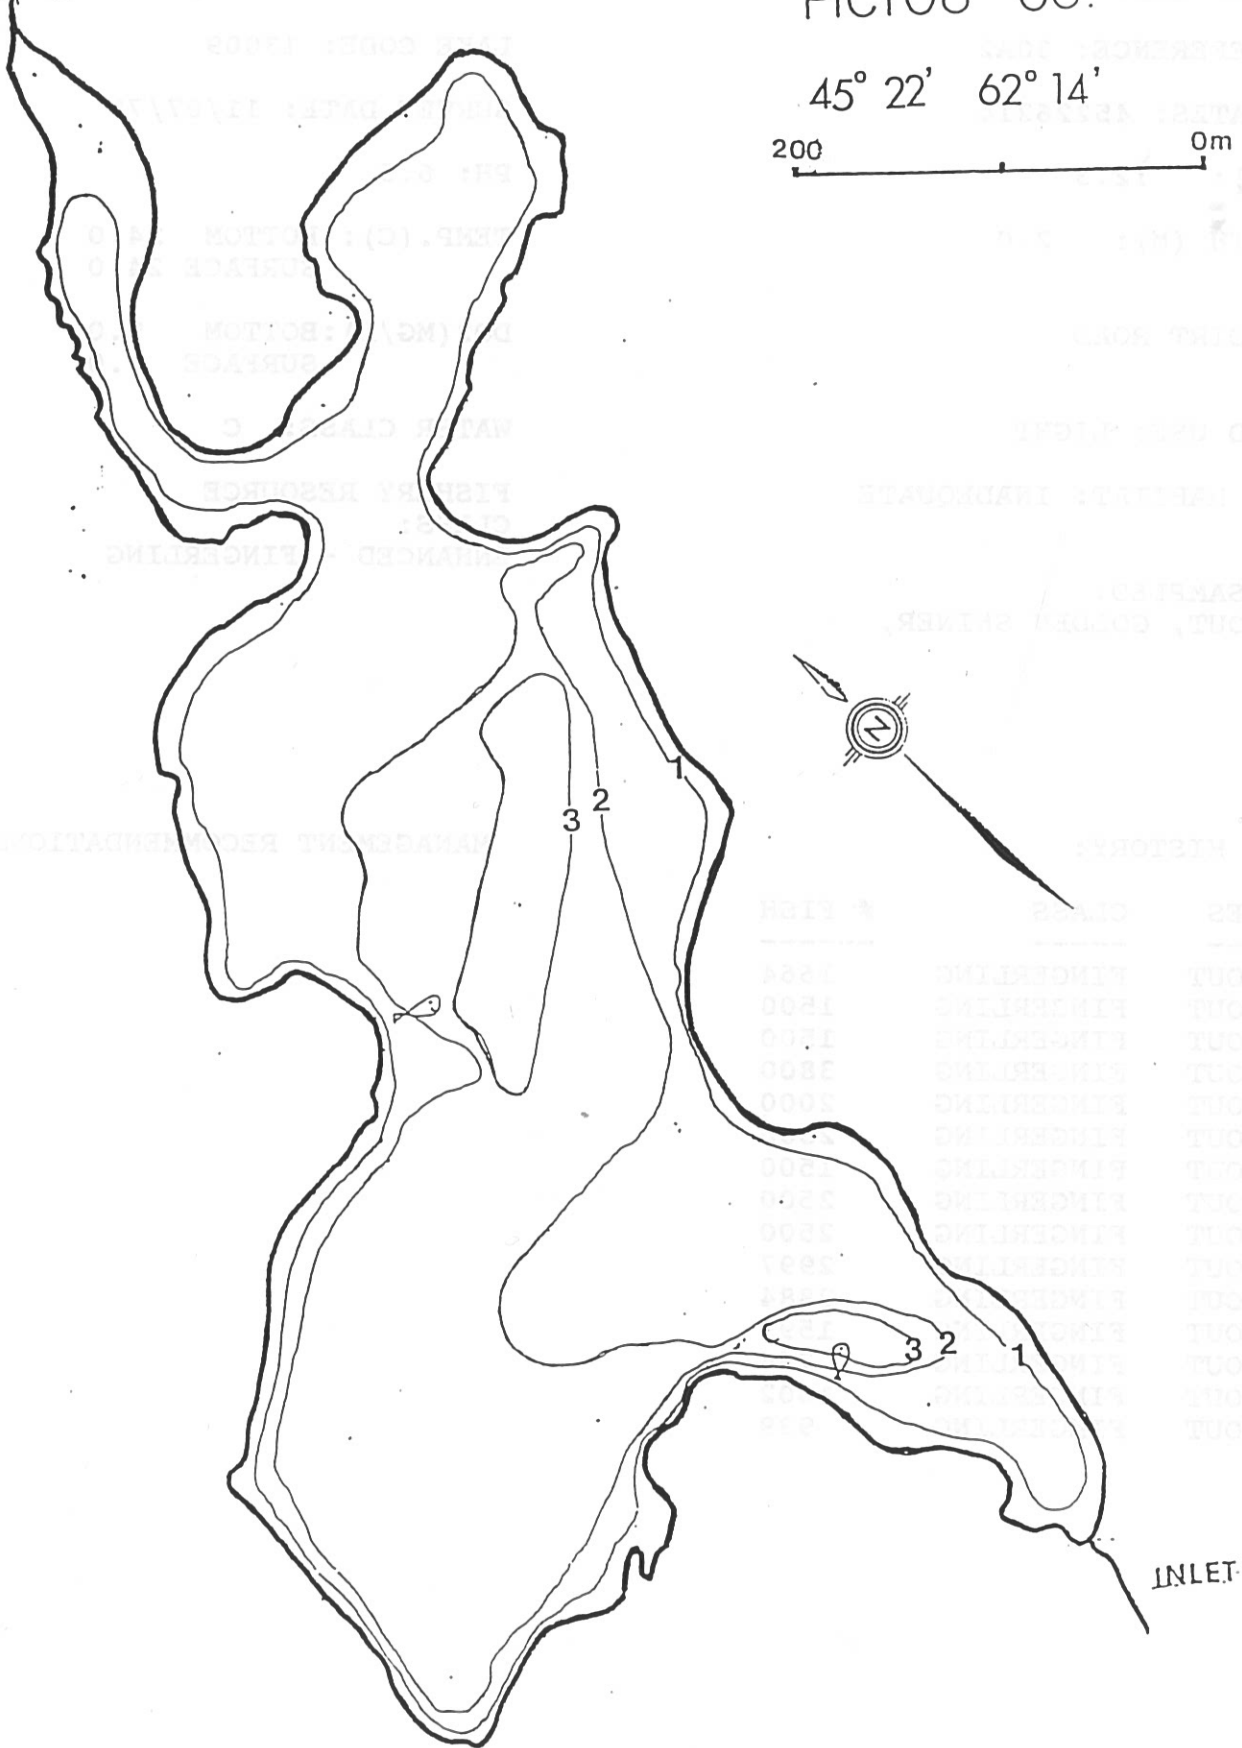

ELBOW LAKE

PICTOU CO.

45° 22' 62° 14'

200 0m

OUTLET

INLET