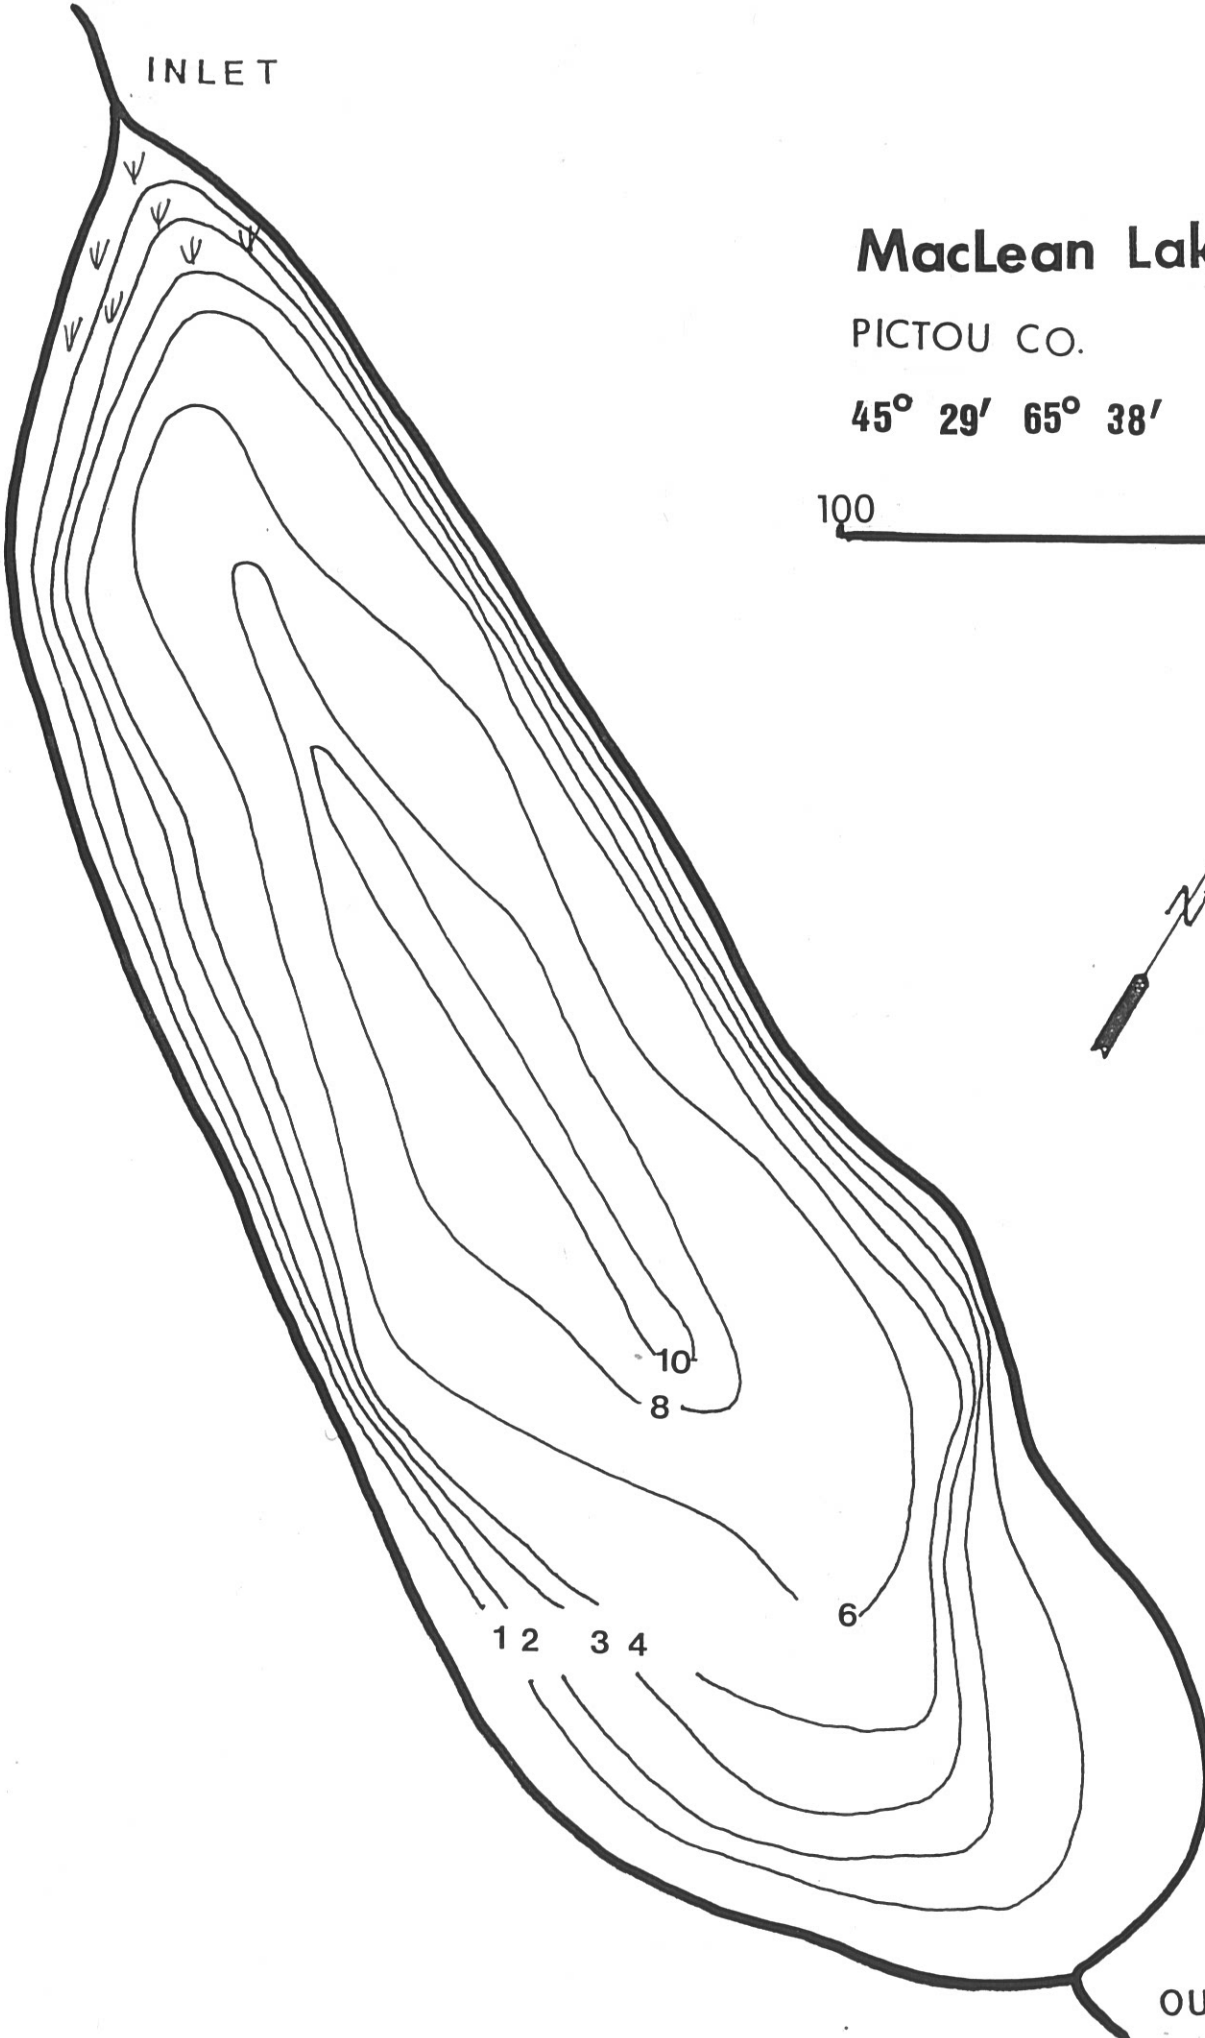

INLET

# MacLean Lake

PICTOU CO.

45° 29' 65° 38'

100 0m

OUTLET