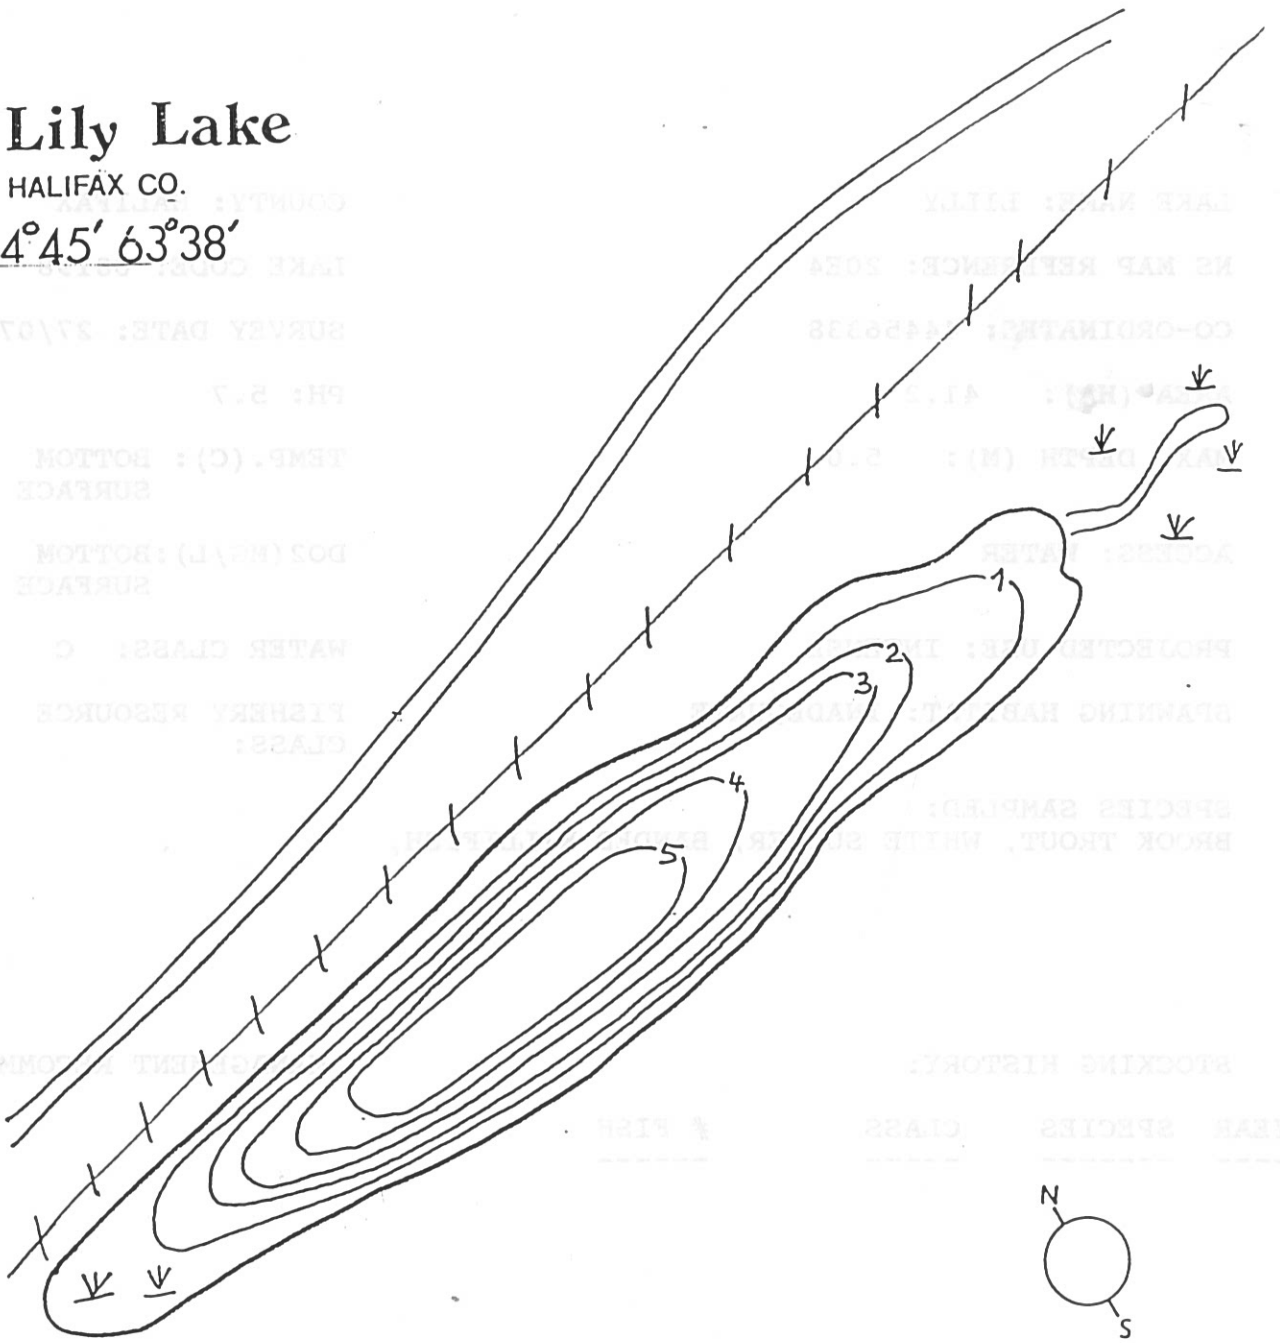

Lily Lake

HALIFAX CO.

44°45' 63°38'

200 0m