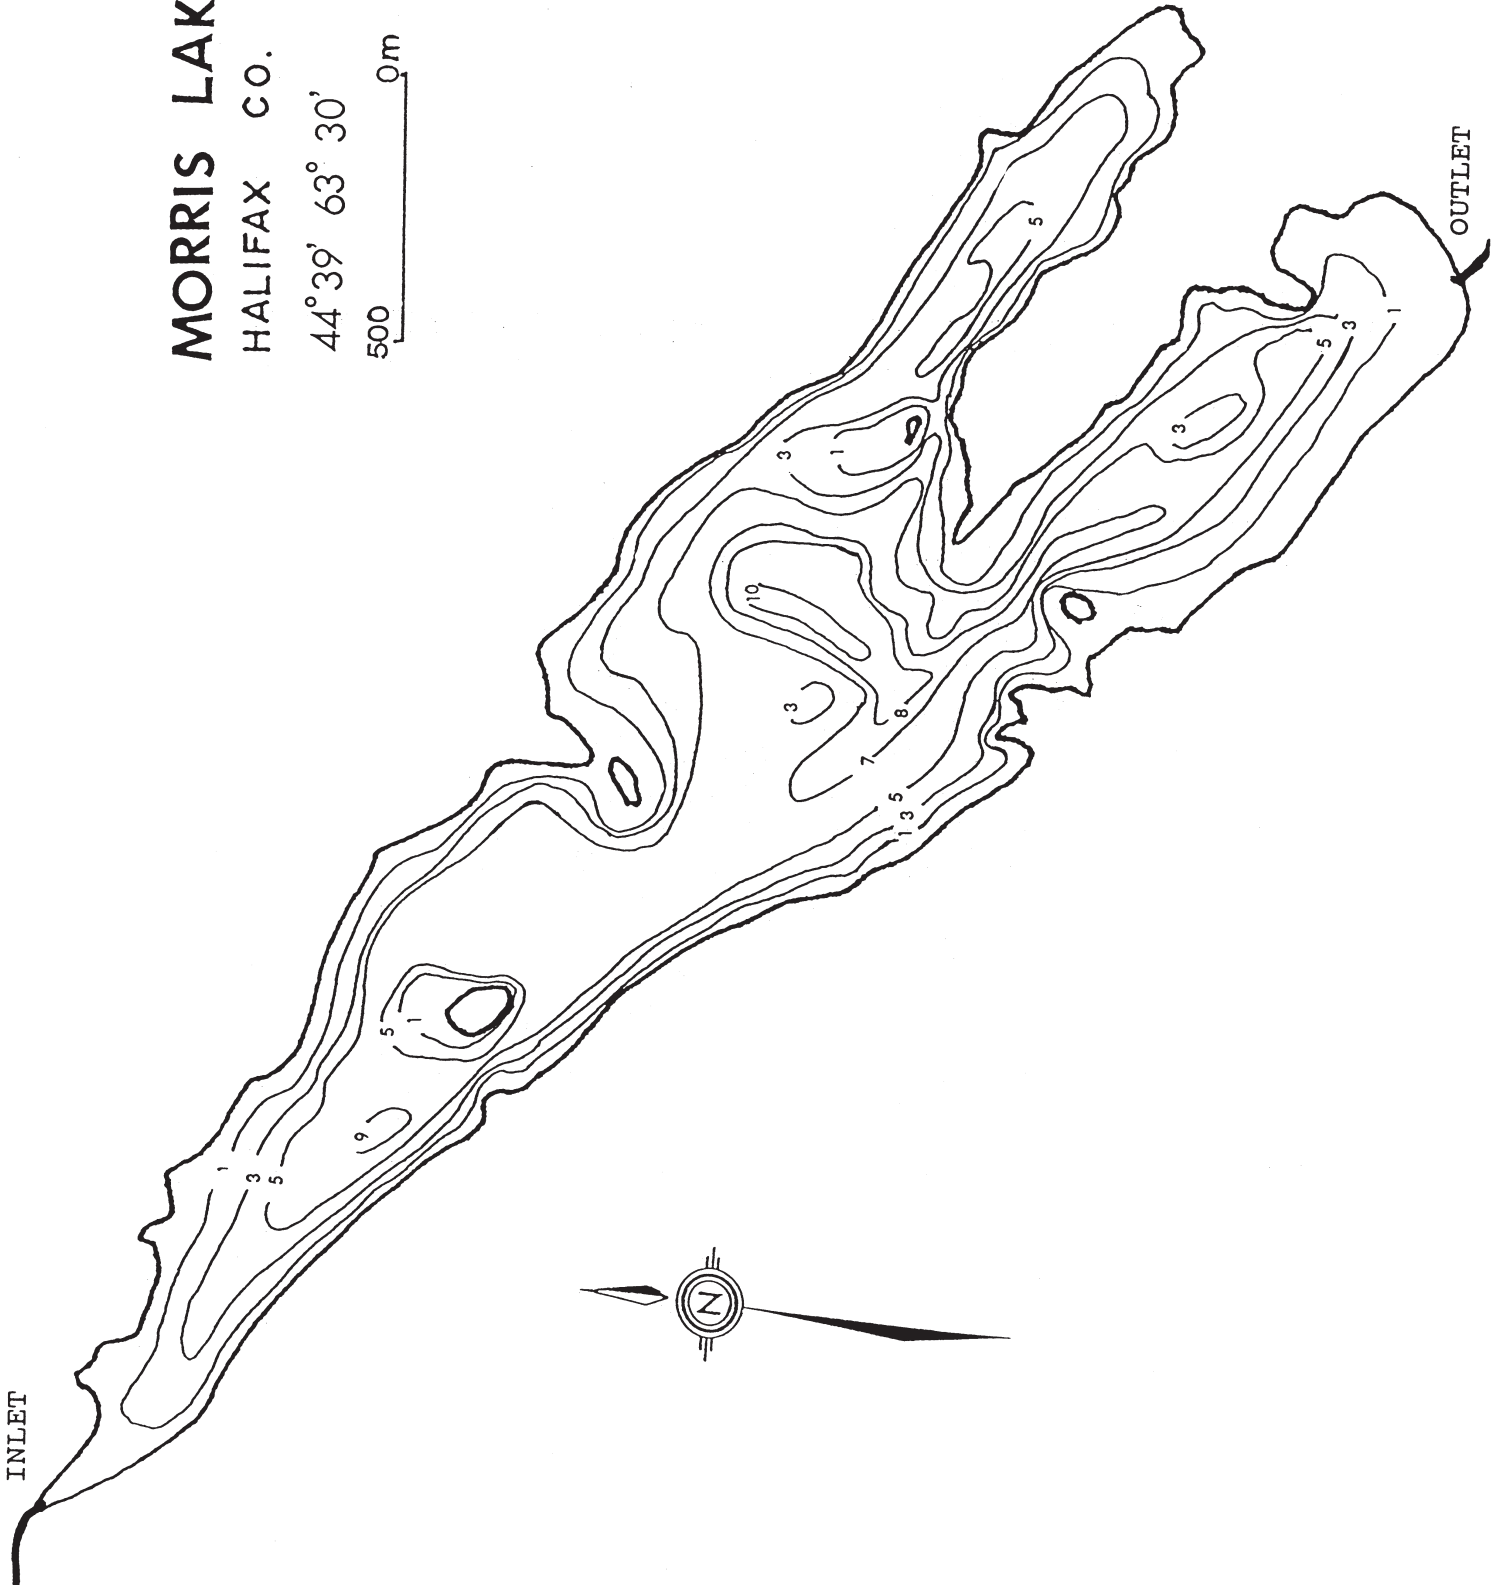

INLET

MORRIS LAKE

HALIFAX CO.

44° 39' 63" 30'

500 0m

OUTLET