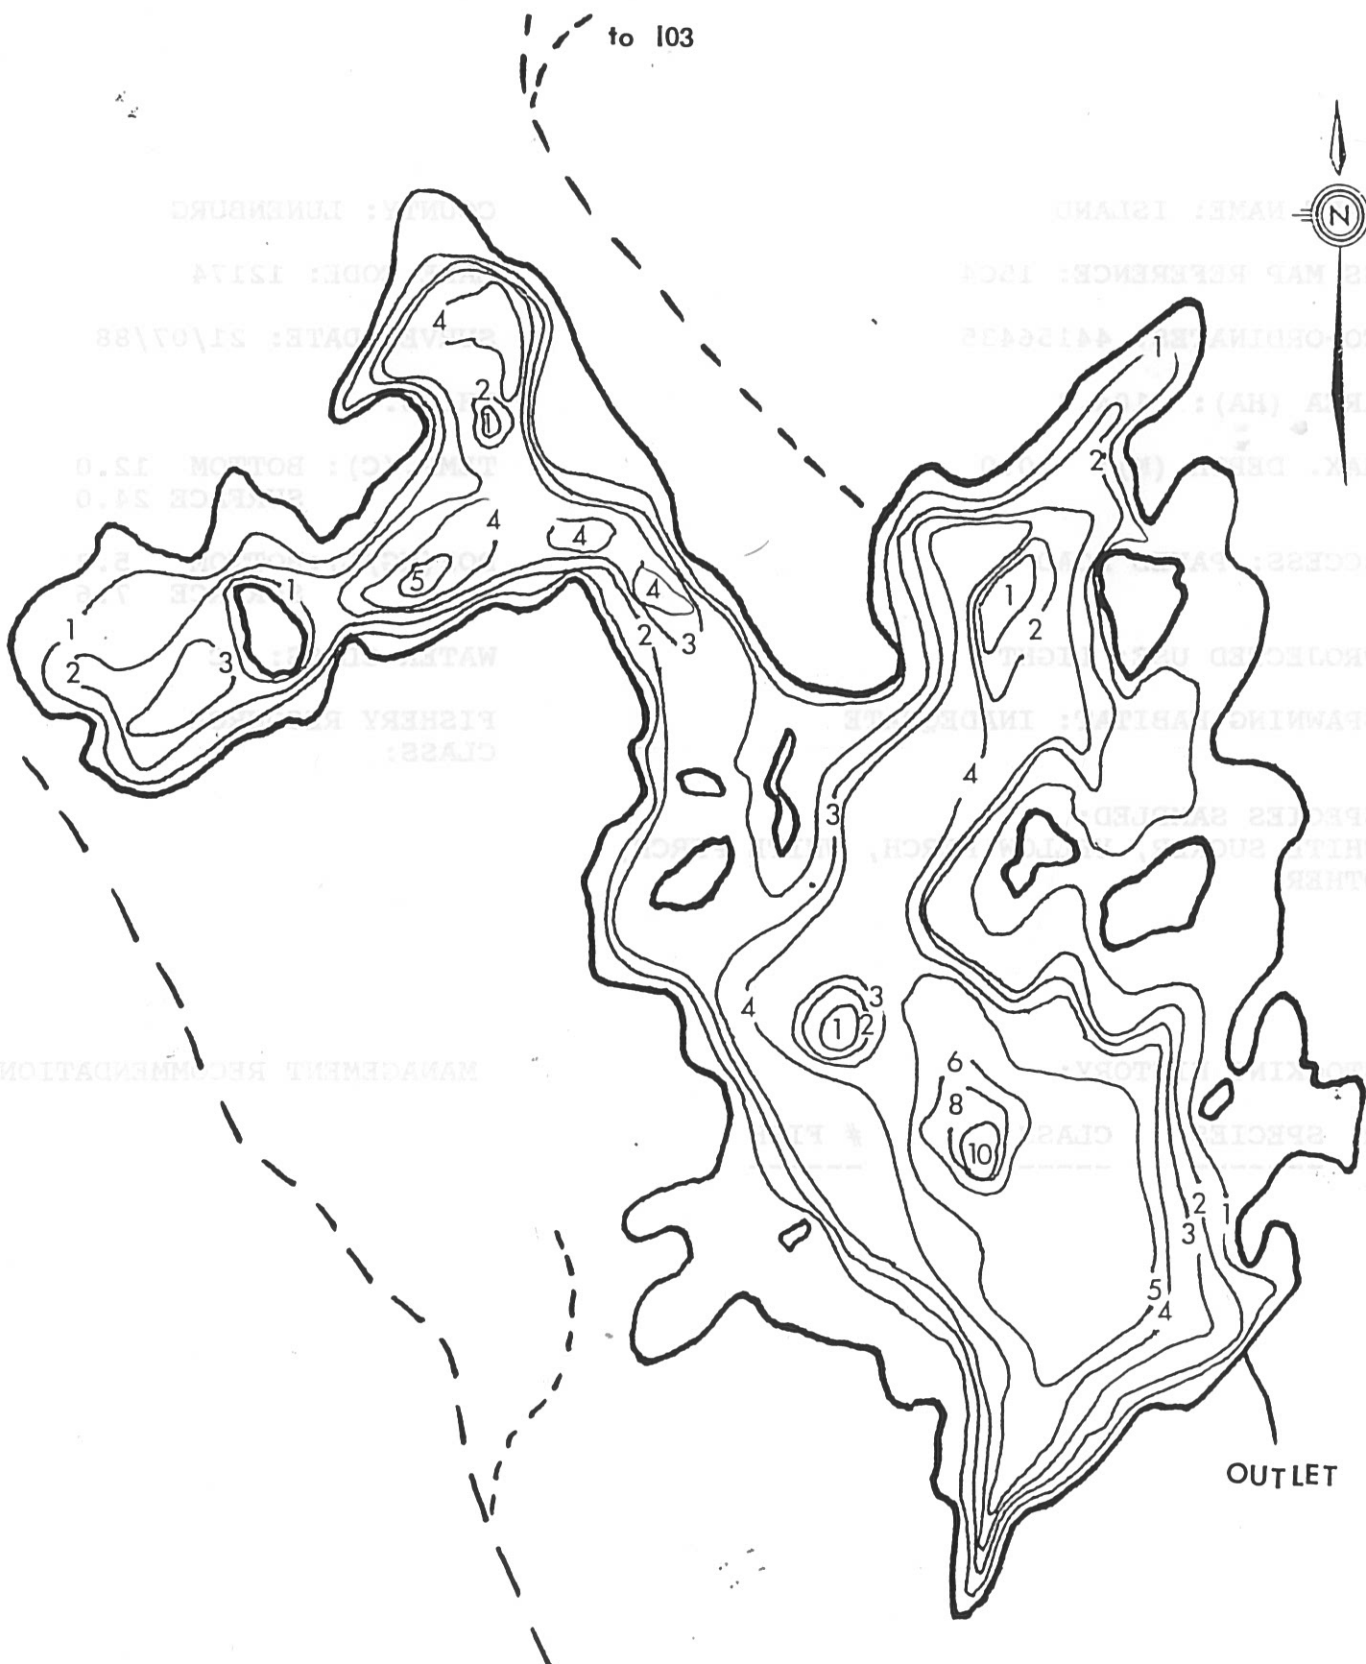

to 103

ISLAND LAKE

LUNENBURG CO.

44° 15' 64° 35'