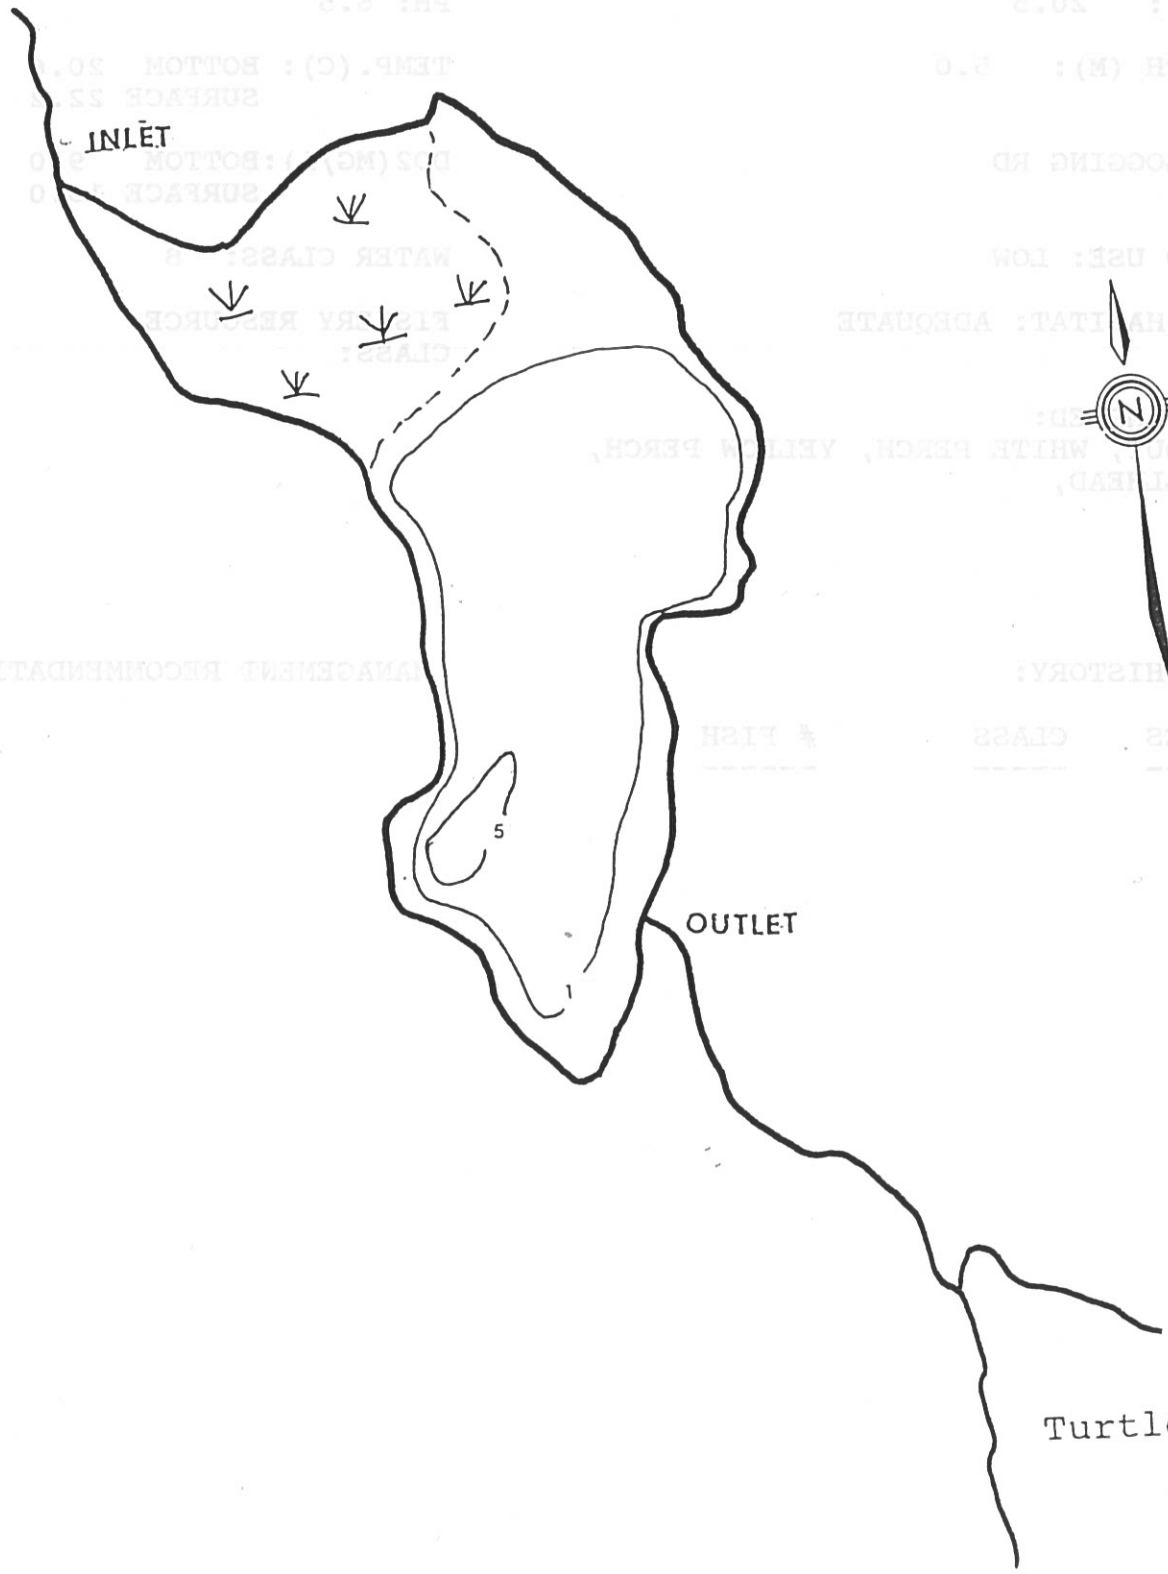

BARNIE LAKE

QUEENS CO.

44° 22' 65° 09'

Turtle Lake