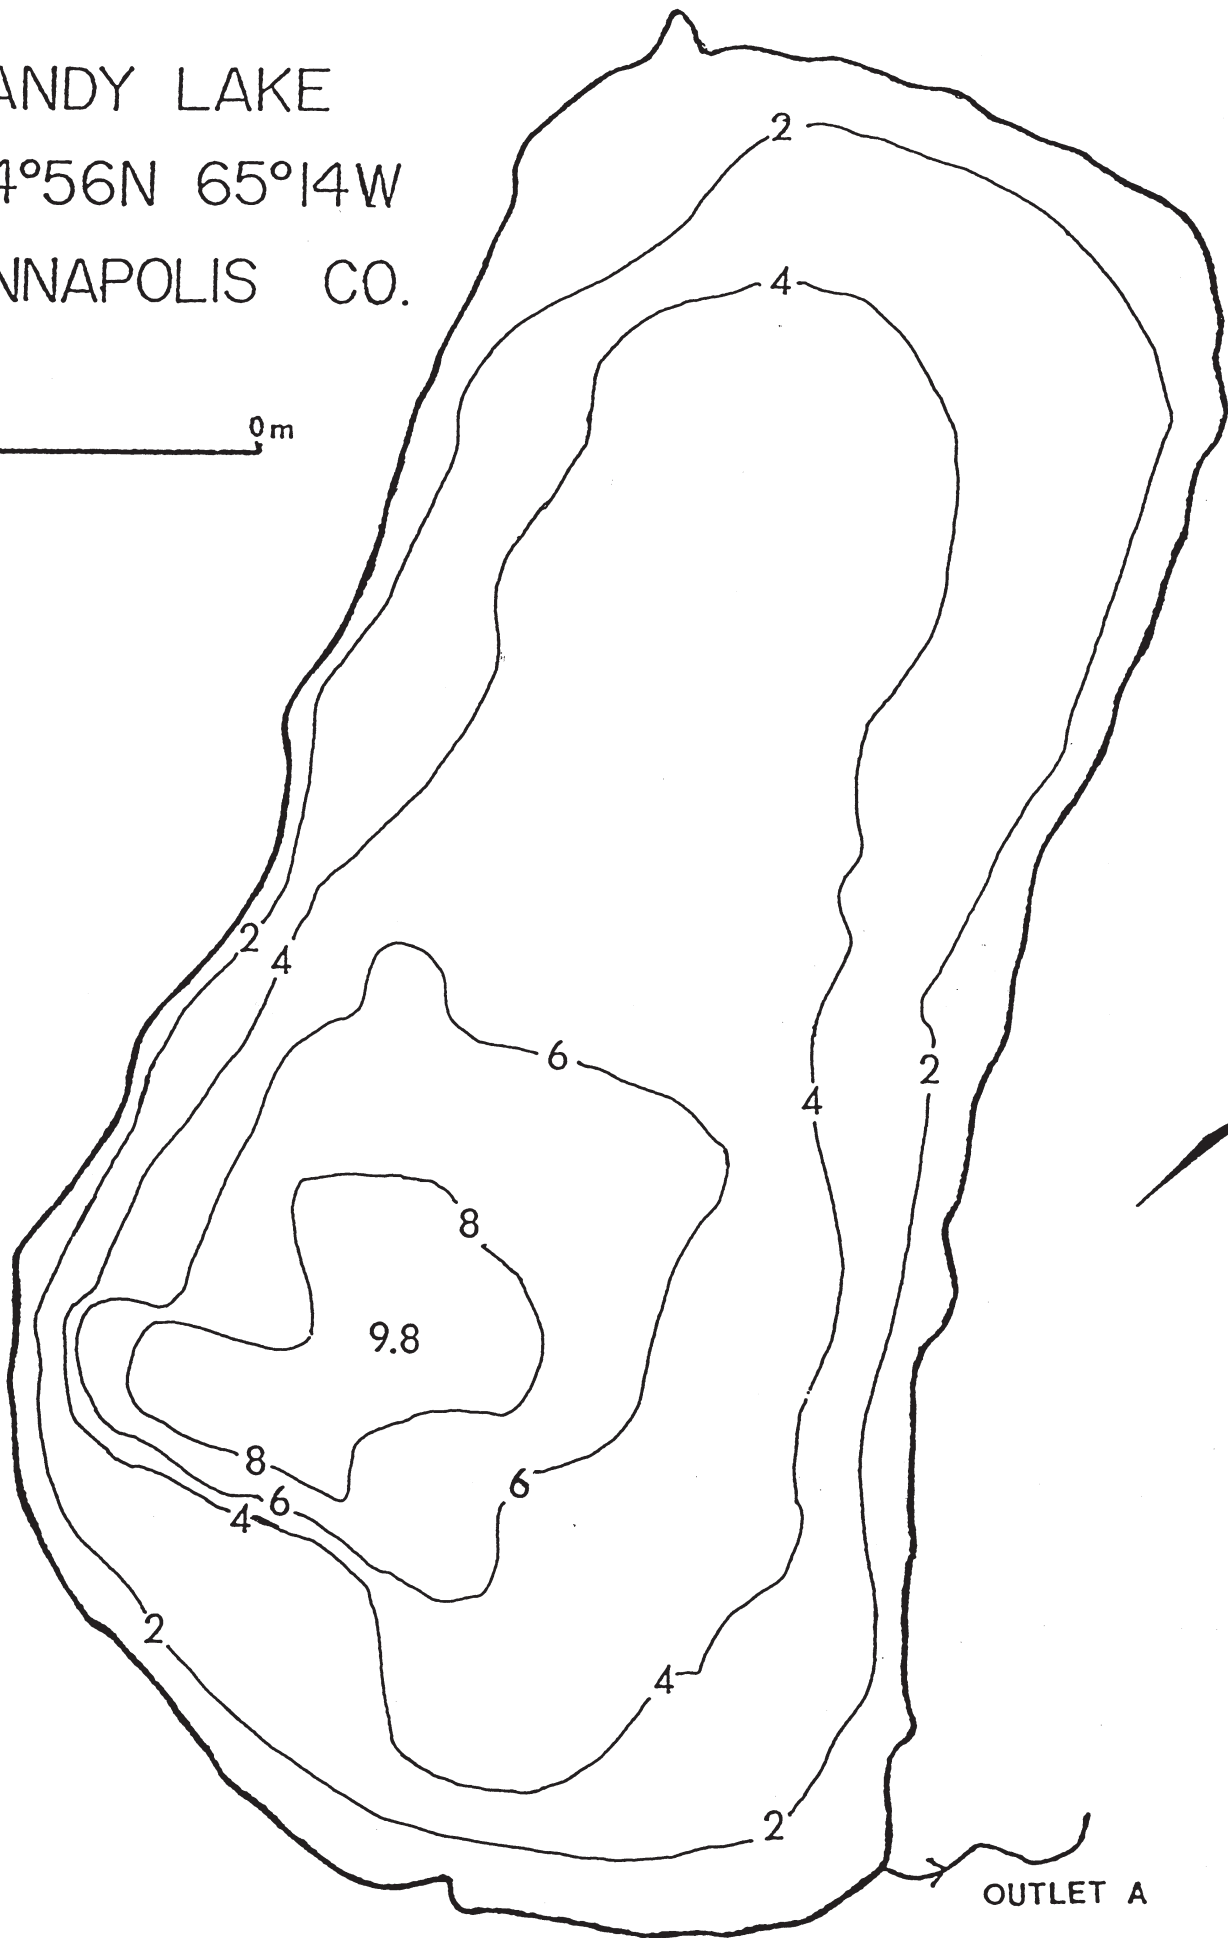

SANDY LAKE
44°56N 65°14W
ANNAPOLIS CO.

OUTLET A