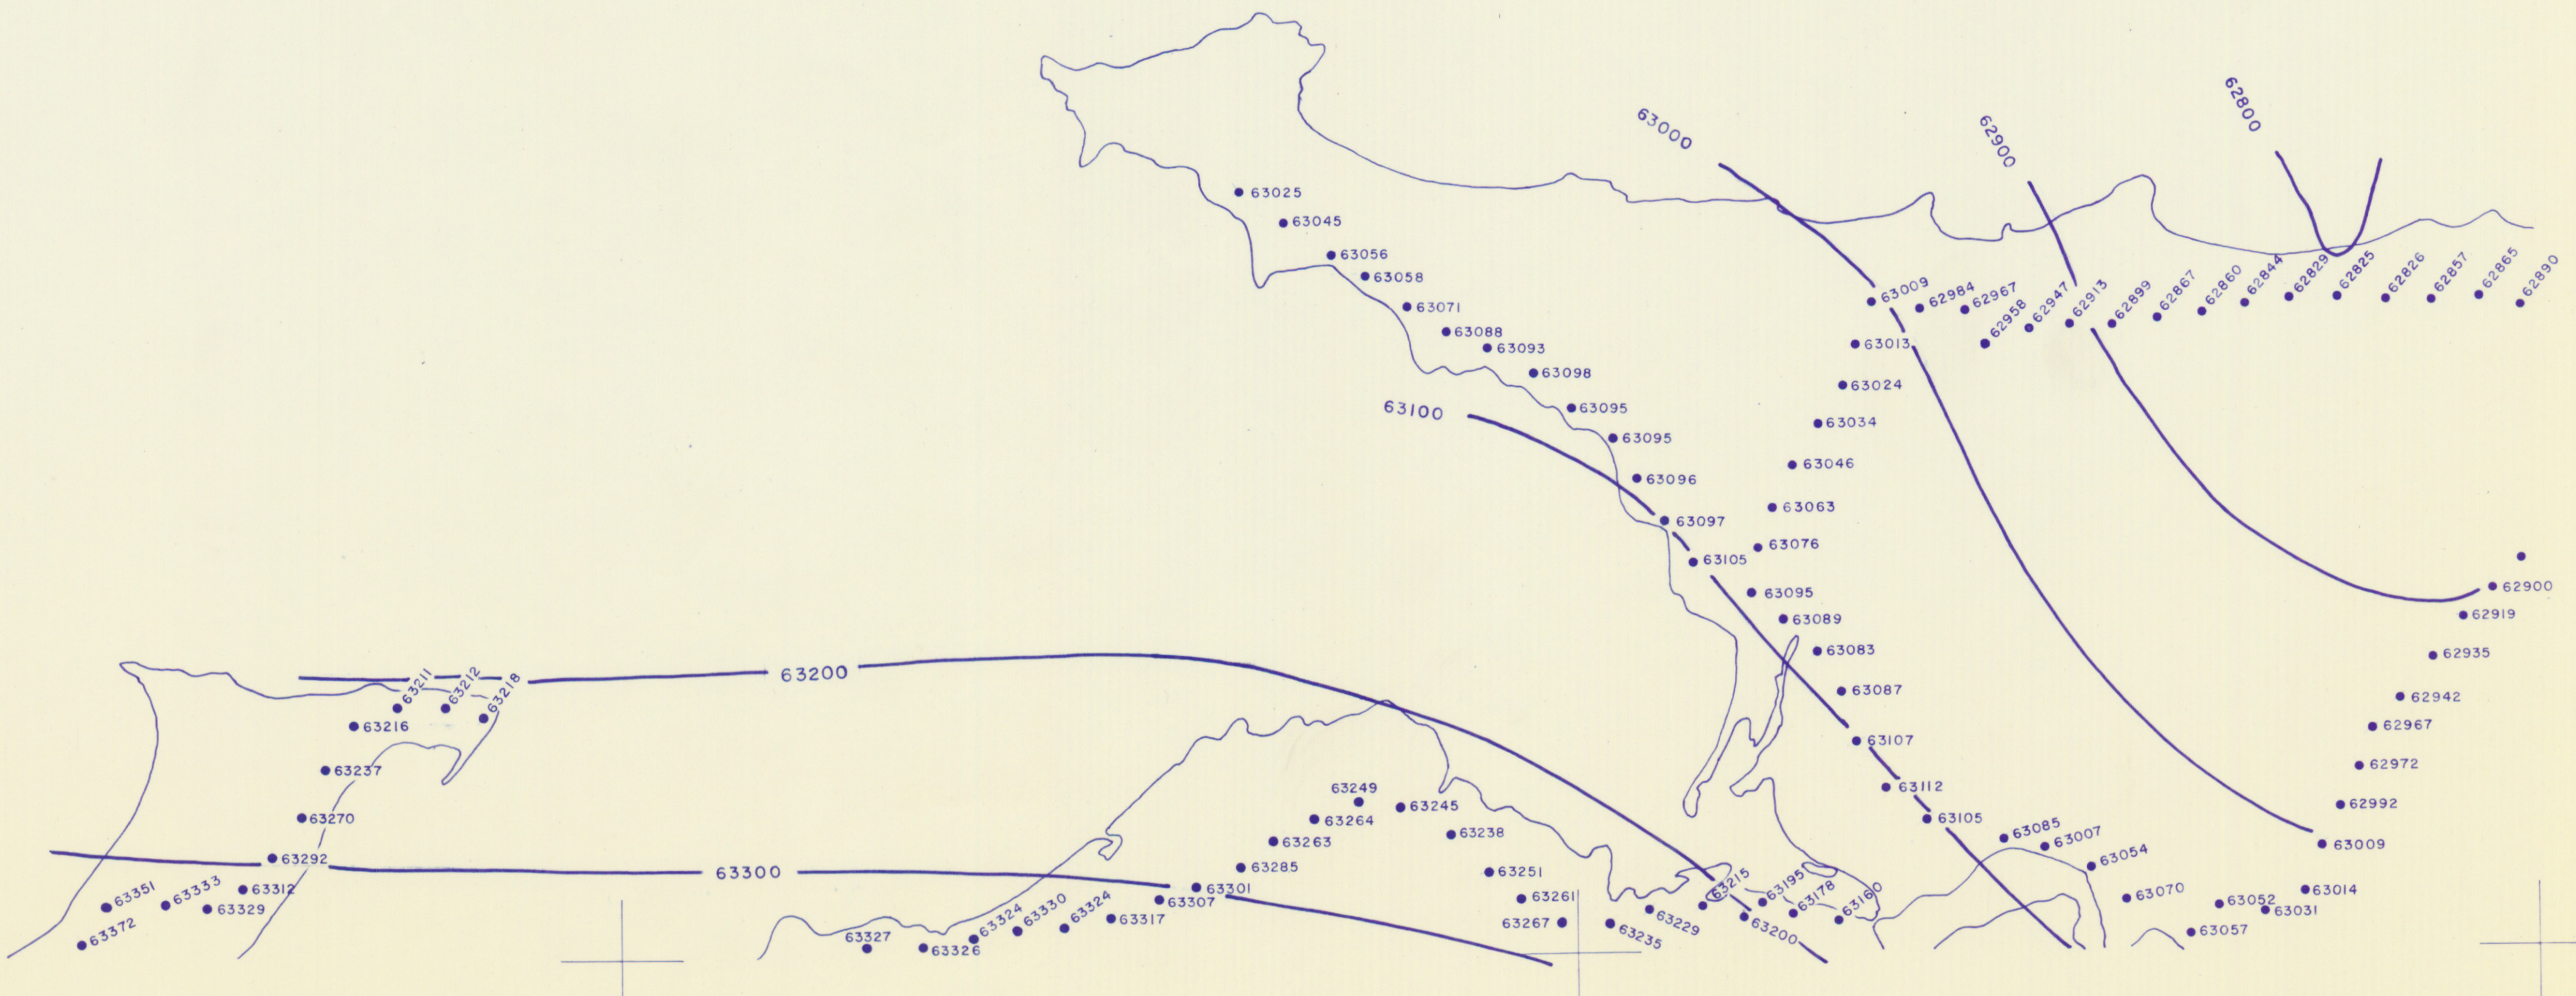

46°00' 10' 05' 63°00'

OBS. stn.  
● 62930

55'

OBS. stn.  
● 63110

50'

45°45' 63°15'

NOVA SCOTIA RESEARCH FOUNDATION  
GRAVITY SURVEY  
BOUGUER ANOMALY MAP  
SHEET 11E/14E  
1964

Elevation Datum SEA LEVEL  
Gravity Datum TRURO 1953  
(Dominion Observatory)  
0 Latitude Correction at 45°N

*Drawing checked EN  
Data checked EN*