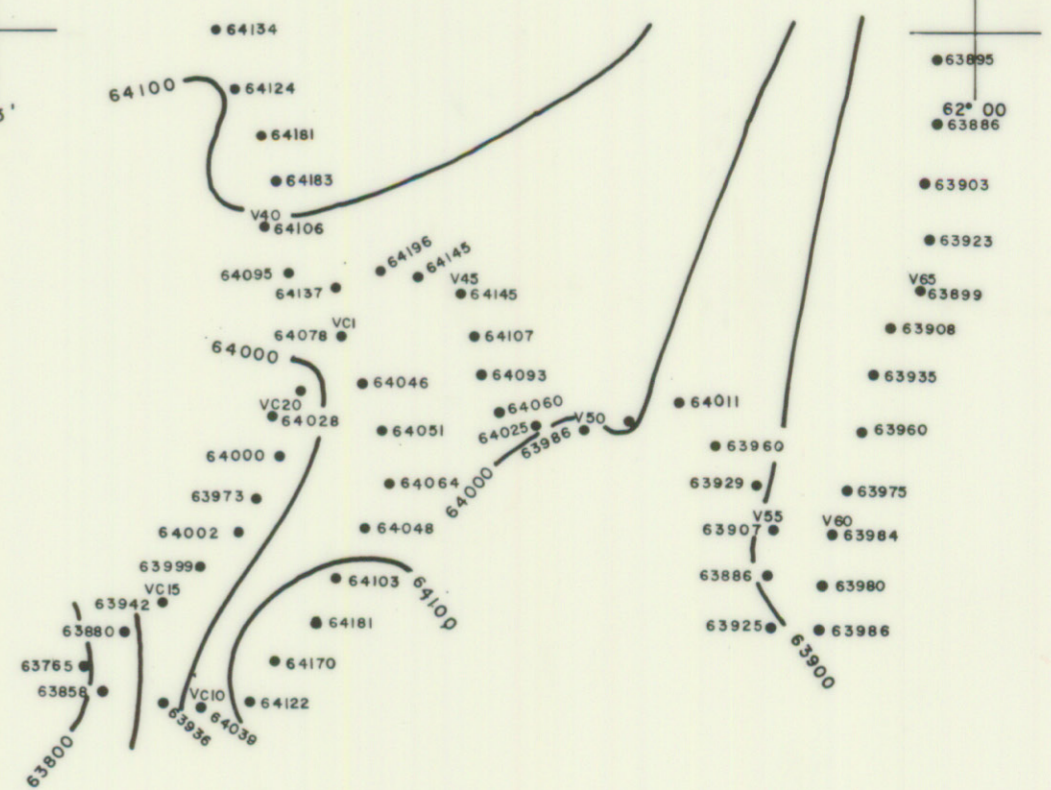

45° 30'
62° 15'

10'

05'

25'

+

+

+

20'

+

+

+

45° 15'

+

+

+

NOVA SCOTIA RESEARCH FOUNDATION
GRAVITY SURVEY
BOUGUER ANOMALY MAP
SHEET 11E8E
1964
Elevation Datum SEA LEVEL
Gravity Datum TRURO 1953
(Dominion Observatory)
0 Latitude Correction at 45°N

1:50,000