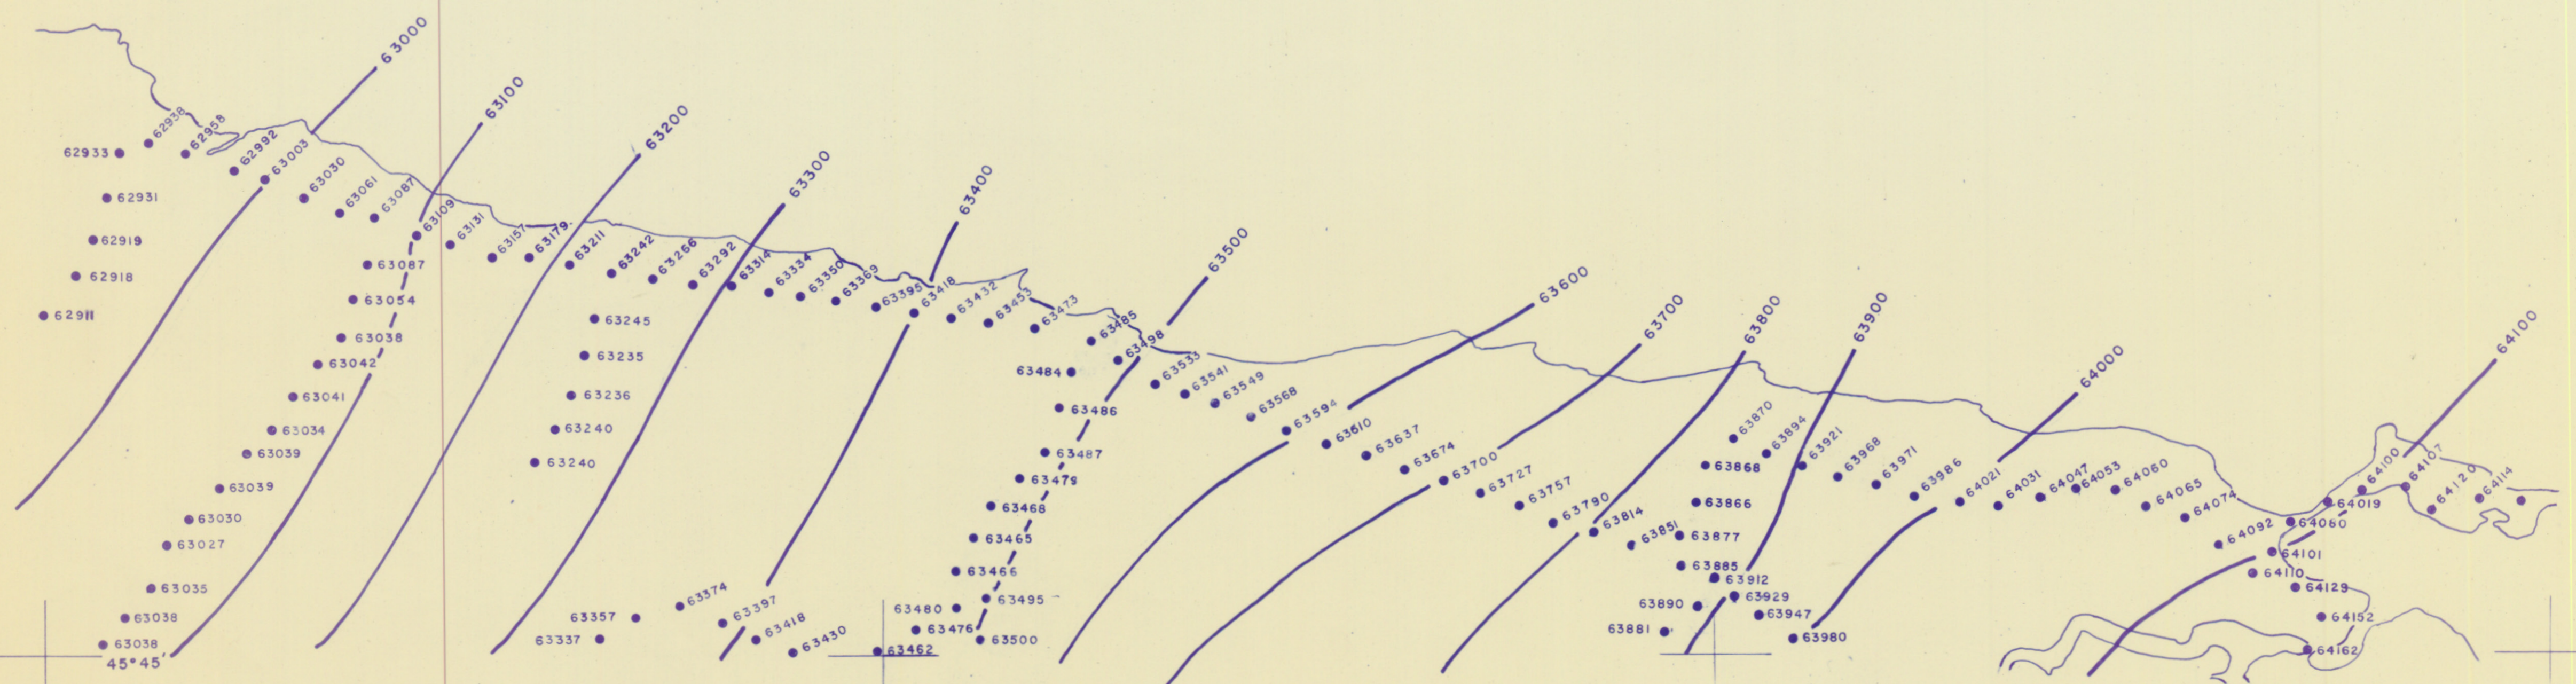

63° 00' 46° 00' 55' 50' 62° 45'

63220
obs. stn.

NORTHUMBERLAND STRAIT

obs. stn.
● 63250

NOVA SCOTIA RESEARCH FOUNDATION
 GRAVITY SURVEY
 BOUGUER ANOMALY MAP
 SHEET 11E 15W
 1964
 Elevation Datum SEA LEVEL
 Gravity Datum TRURO 1953
 (Dominion Observatory)
 O Latitude Correction at 45°N