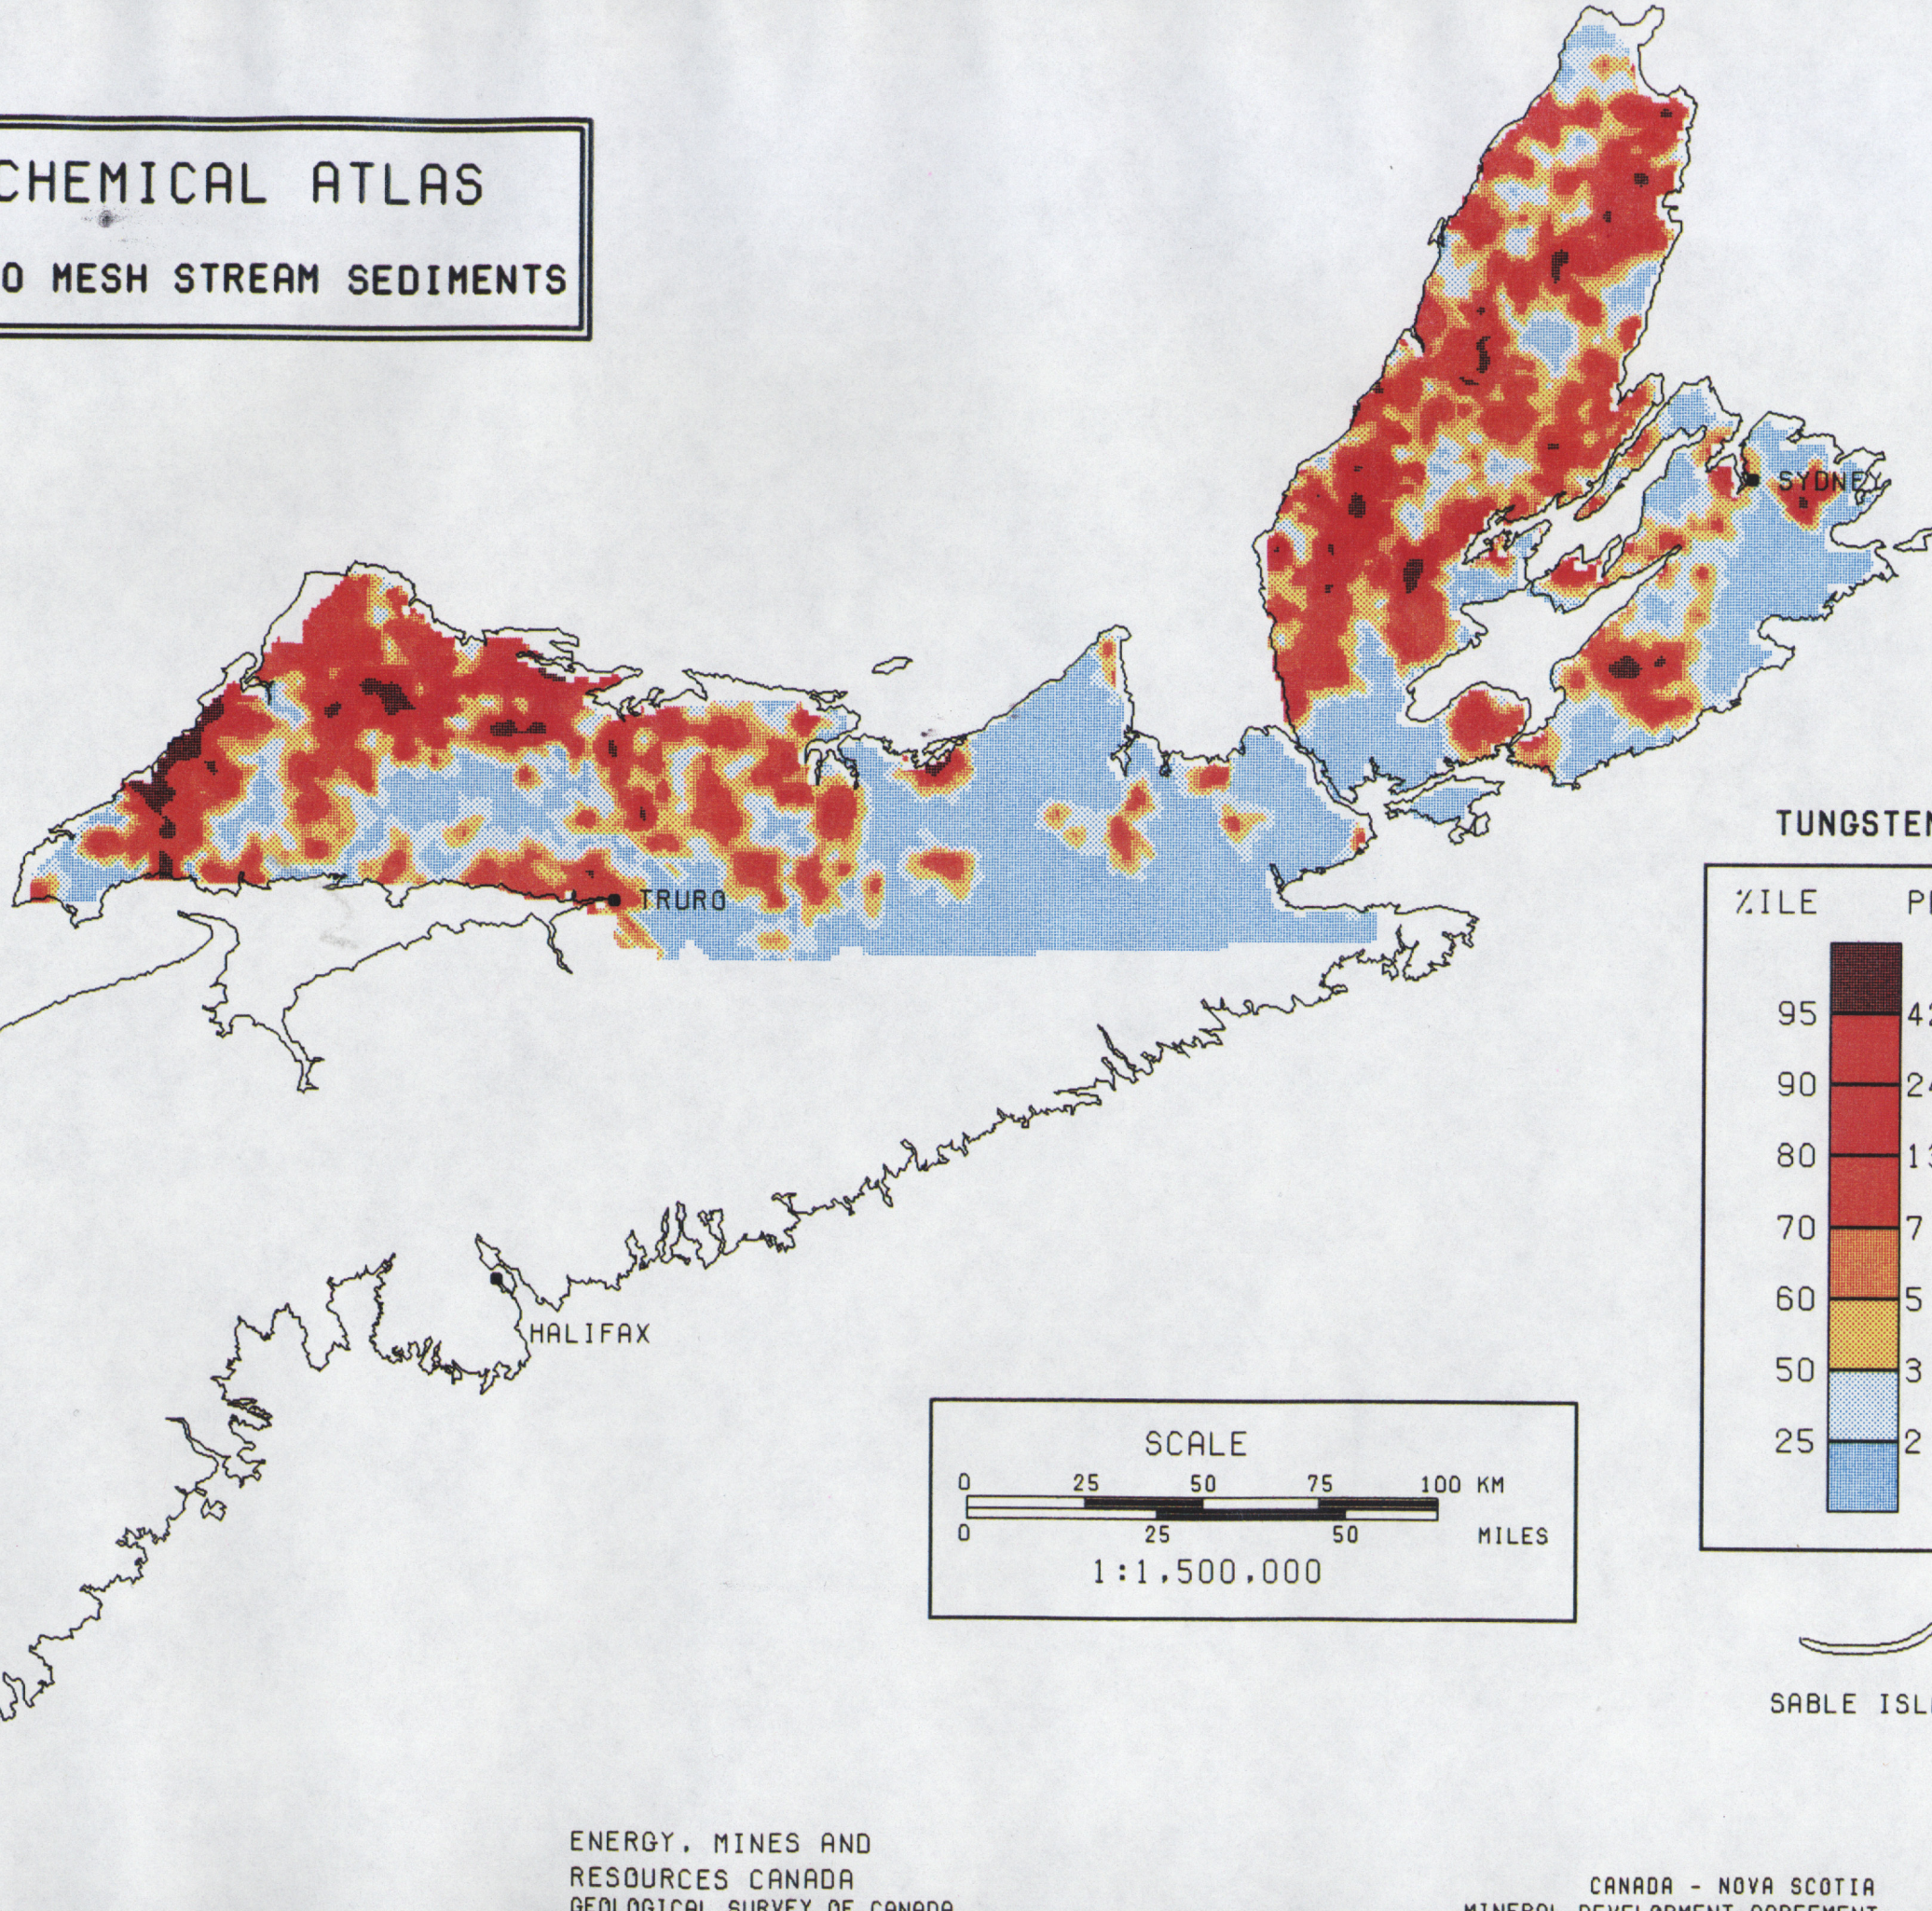

# NOVA SCOTIA GEOCHEMICAL ATLAS

## TUNGSTEN (INAA) -60+230 MESH STREAM SEDIMENTS

### TUNGSTEN