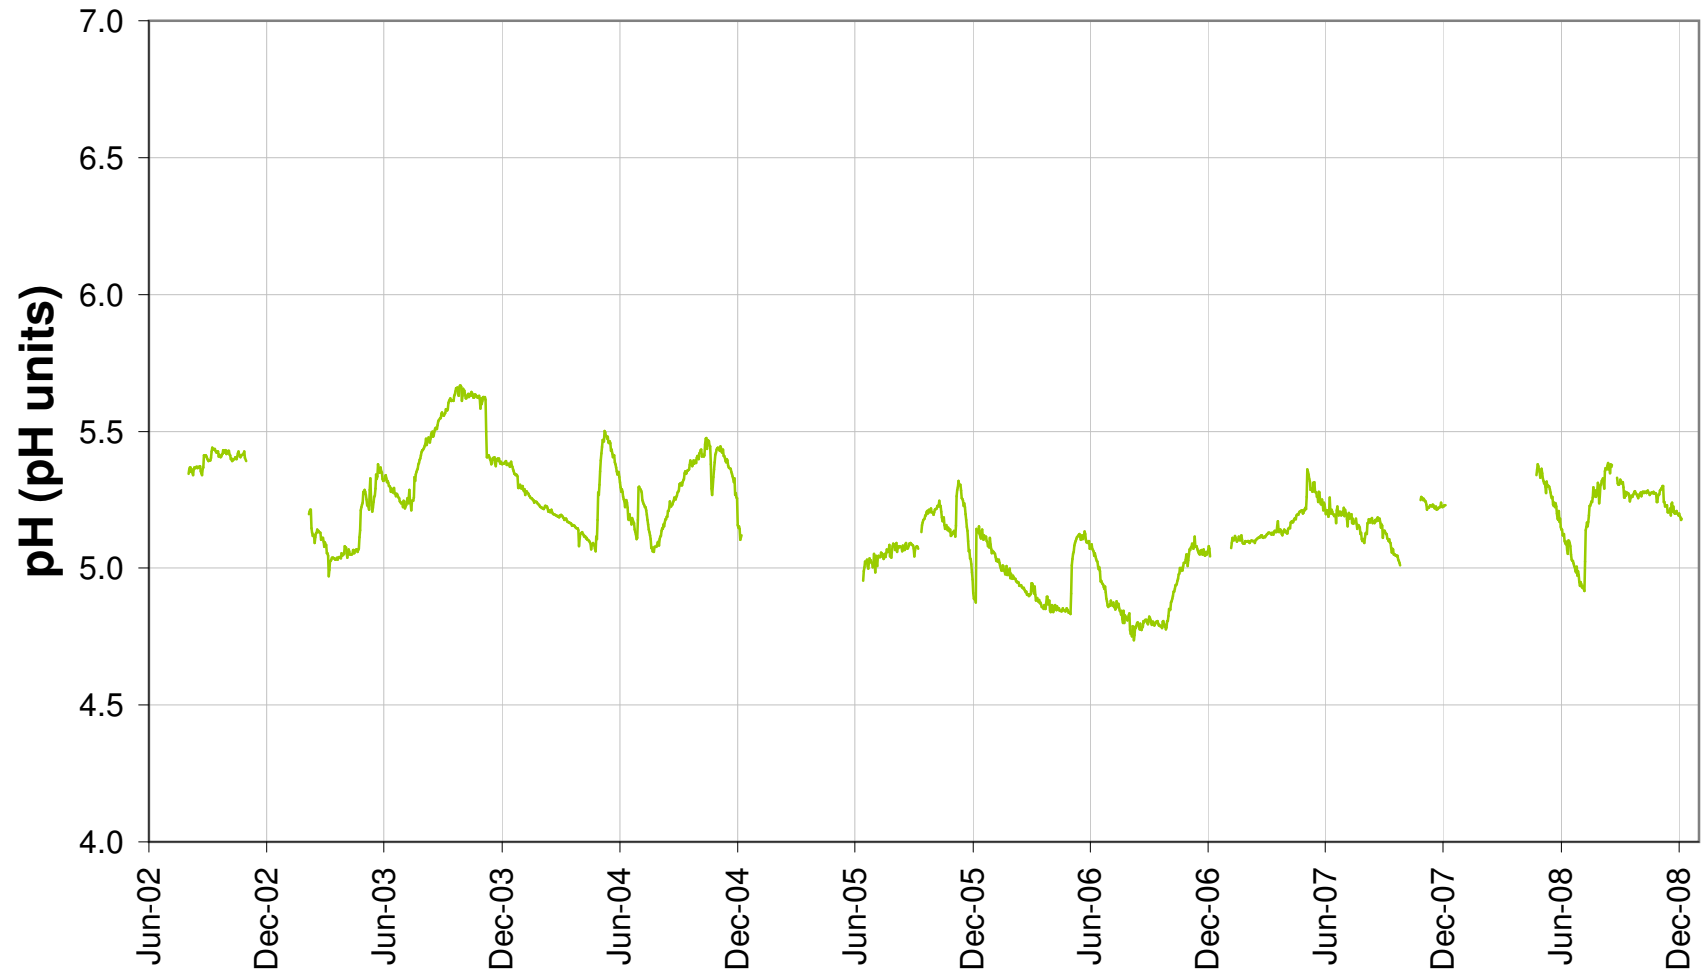

# Pockwock Lake

— pH